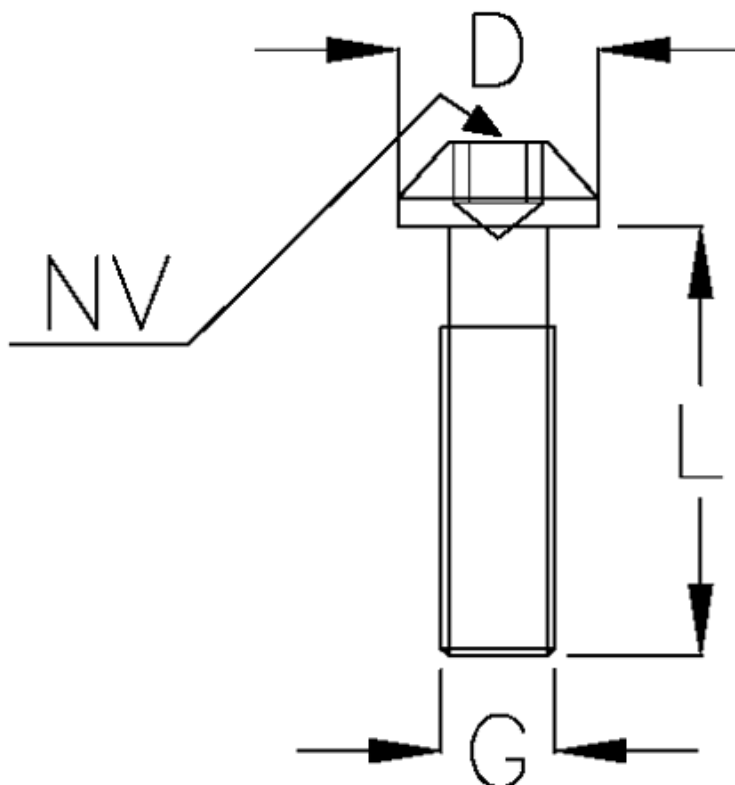

Varenummer: 0581421033

Beskrivelse: Hepco MCS skrue 1-242-1033 str M5x25

Mål

D = 10.5

G = M5

L = 25

NV = 4